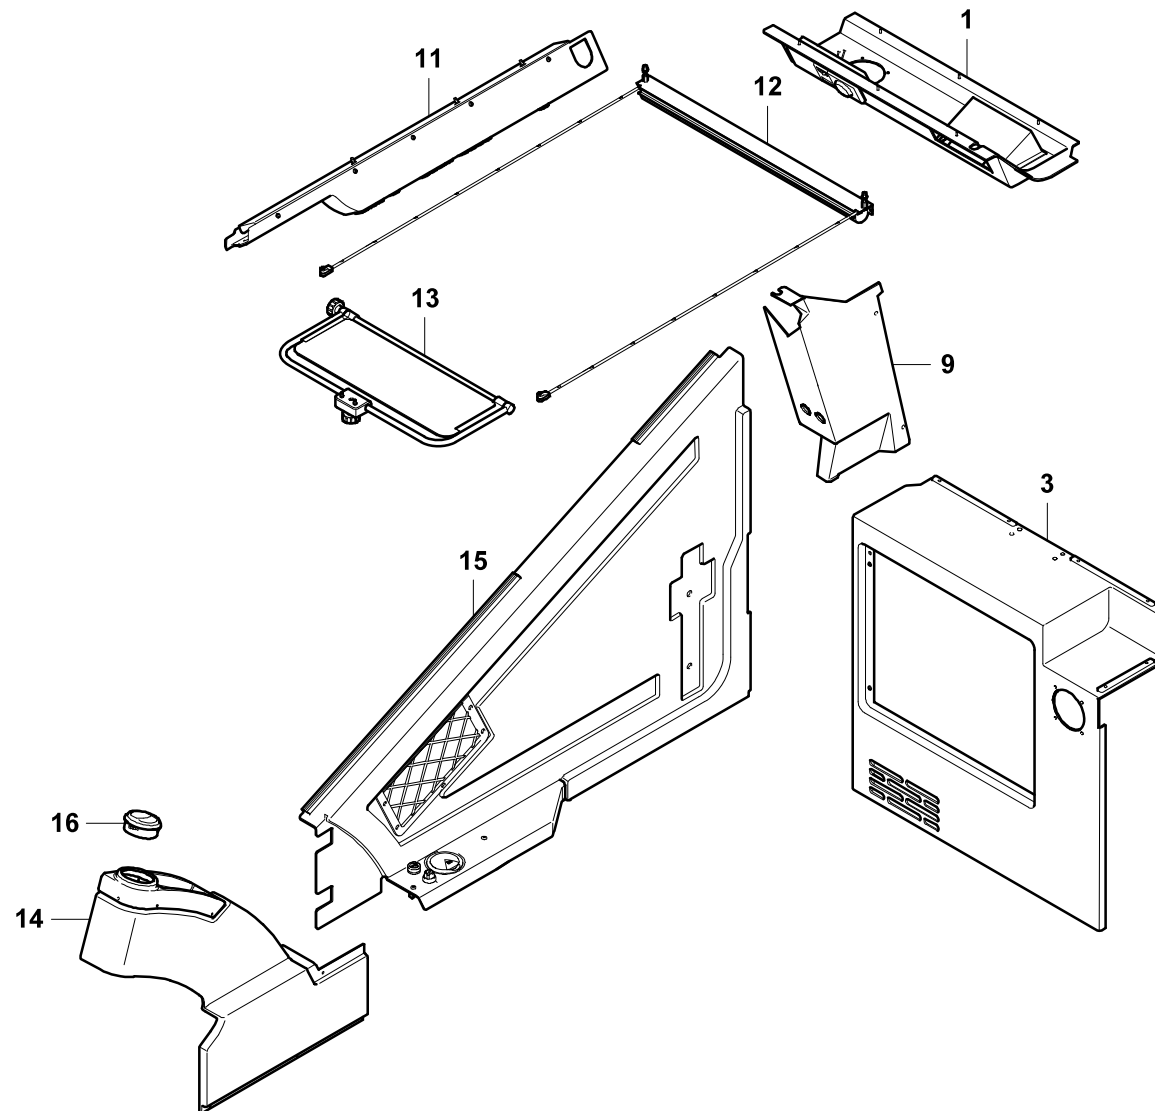

GROVEEINBAUTEILE KABINE ZSB.
INTERIOR EQUIP CAB ASSEMBLYBILDTADEL
PICTORIAL DISPLAY**GMK4080-3**

07.21

4292137-ETL B

1/2

GROVE

EINBAUTEILE KABINE ZSB.
 INTERIOR EQUIP CAB ASSEMBLY

BILDТАFEL
 PICTORIAL DISPLAY

GMK4080-3

07.21

4292137-ETL B

2/2